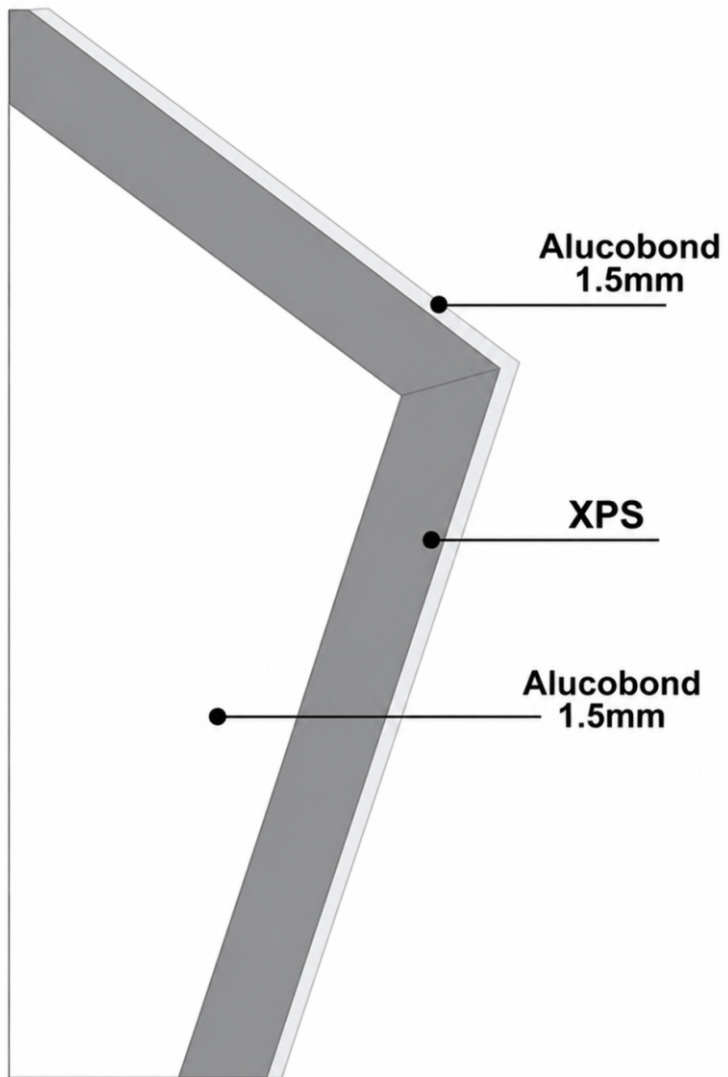

Dimension:90x200cm

SG-124

COLORS AVAILABLE

Dimension: 90x200cm

SG-125

COLORS AVAILABLE

Dimension: 90x200cm

SG-127

COLORS AVAILABLE

Dimension:90x200cm

SG-128

COLORS AVAILABLE

Dimension:90x200cm

SG-132

COLORS AVAILABLE

Dimension: 90x200cm

SG-134

COLORS AVAILABLE

Dimension:90x200cm

SG-137

COLORS AVAILABLE

Dimension:90x200cm

20

SG-139

COLORS AVAILABLE

Dimension:90x200cm

SG-147

COLORS AVAILABLE

Dimension: 90x200cm

+381 64 147 63 21
34000 Kragujevac/Serbia
office@pavaris-system.rs